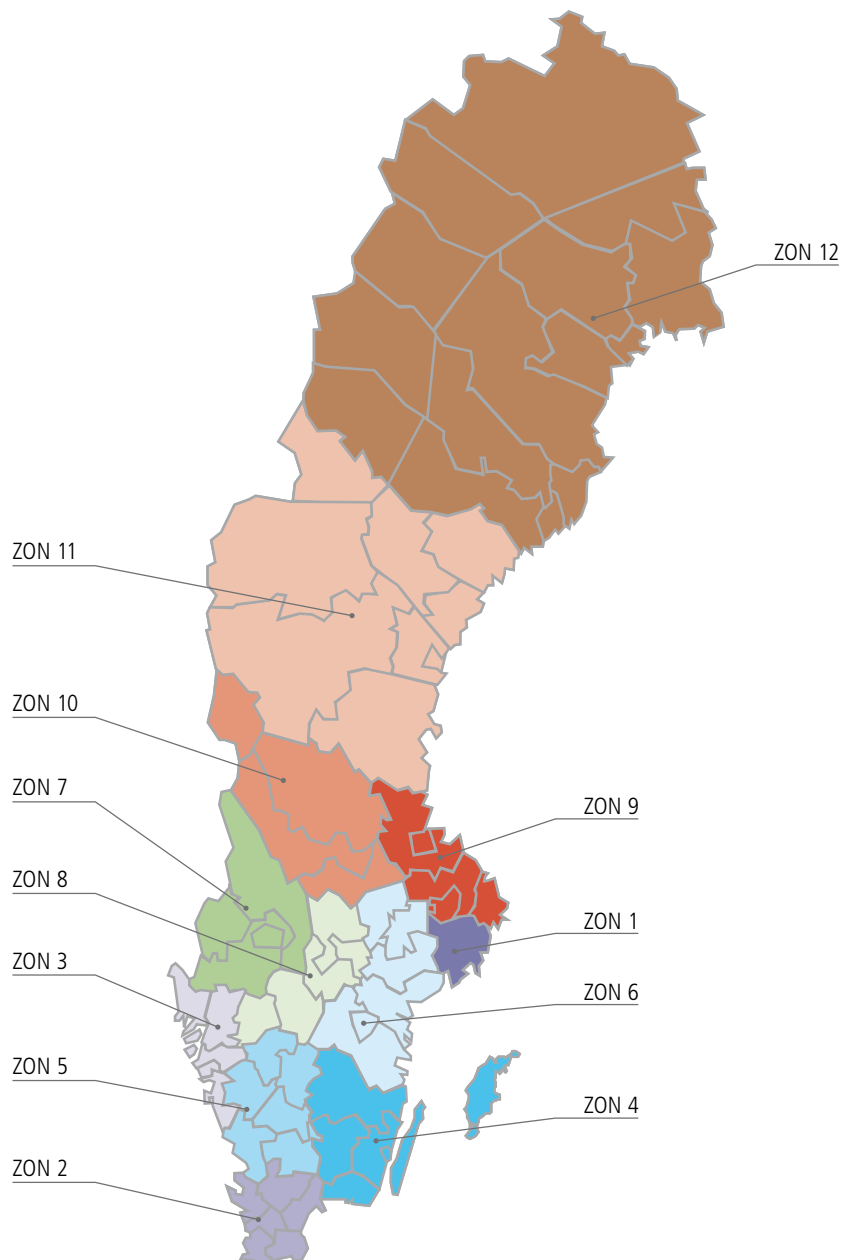

# PRISZONER I SVERIGE FÖR DHL STYCKE/DHL PALL

## DHL FREIGHT Zonindelning för respektive postnummer

ZON	POSTNUMMEROMRÅDE
1	10–19
2	20–29
3	40–47
4	35–39, 57, 62
5	30–34, 50–52, 55–56
6	58–59, 60–61, 63–64, 72–73
7	65–68
8	53–54, 69–71
9	74–76, 80–81
10	77–79
11	82–89
12	90–98